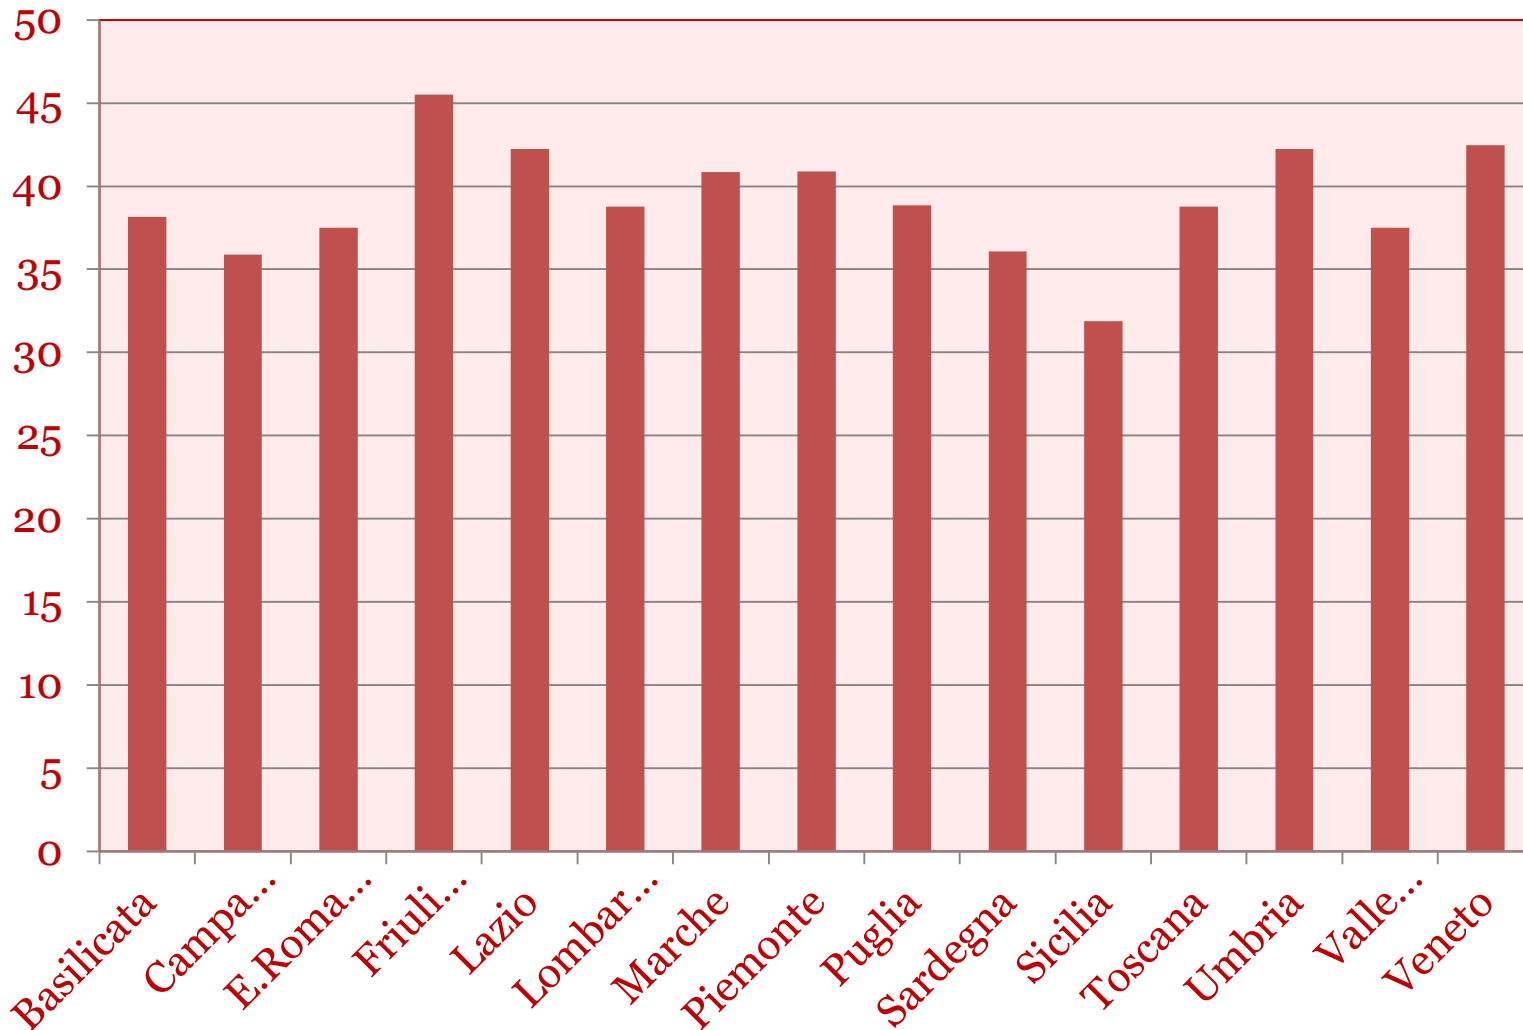

Ammessi fase nazionale

N.	Cognome	Nome	Scuola	Città	Regione	Punteggio
1	Gaglione	Fabrizio	Scuola secondaria 1°grado "Poerio"	Napoli	Campania	58
2	Dionisi	Emma	S.G.Lupatoto	Verona	Veneto	58
3	Gambini	Marta	IC Bonfigli	Corciano	Umbria	58
4	Silveri	Luca	I.C. Largo Oriani	Roma	Lazio	56
5	Tagliapietra	Lorenzo	Convitto Umberto I	Torino	Piemonte	56
6	Di Vitto	Matilde	I.C. Via Commerciale	Trieste	Friuli V.G.	55
7	Fonda	Marcello	I.C. Via Commerciale	Trieste	Friuli V.G.	55
8	Varrone	Leonardo	I.C. Via Commerciale	Trieste	Friuli V.G.	55
9	Quatrini	Gianluca	I.C. Orsa Maggiore	Roma	Lazio	55
10	Codignola	Lara	I.C."Leonardo Da Vinci"	Castenedolo	Lombadria	55
11	Filomena	Lorenzo	I.C. Pinocchio-Montesicuro	Ancona	Marche	55
12	Bacci	Saverio	Fibonacci	Pisa	Toscana	55
13	Causin	Tiziano	I.C. S.Girolamo	Venezia	Veneto	55
14	Sonaglia	Letizia	I.C. Bonfigli	Corciano	Umbria	55
15	Ferrucci	Edoardo	I.C. Perugia 3 S Paolo	Perugia	Umbria	55
16	Palmieri	Tommaso	S.S. I Grado Michelangelo	Bari	Puglia	54
17	Esposito	Marta	Istituto Comp. " D.Savio"	Potenza	Basilicata	53
18	Miranda	Giovanni	Ist.Comprendivo "E.Pischedda"	Bari Sardo	Sardegna	53
19	Manduzio	Gregorio	Sacro Cuore	Livorno	Toscana	53
20	Scoffone	Lorenzo	IS.S.Roch	Aosta	Valle d'Aosta	53
21	Eherheneim	Paolo	I.C. Volta	Lazzate	Lombardia	52
22	Minunno	Vittoria	I.C. Sylos	Bitonto	Puglia	52
23	D'Amico	Antongiulio	I.C. Alì Terme	Alì Terme Messina	Sicilia	50
24	Oliveri	Umberto	I.C. Scianna	Bagheria	Sicilia	48

Punteggio medio prova regionale 2015