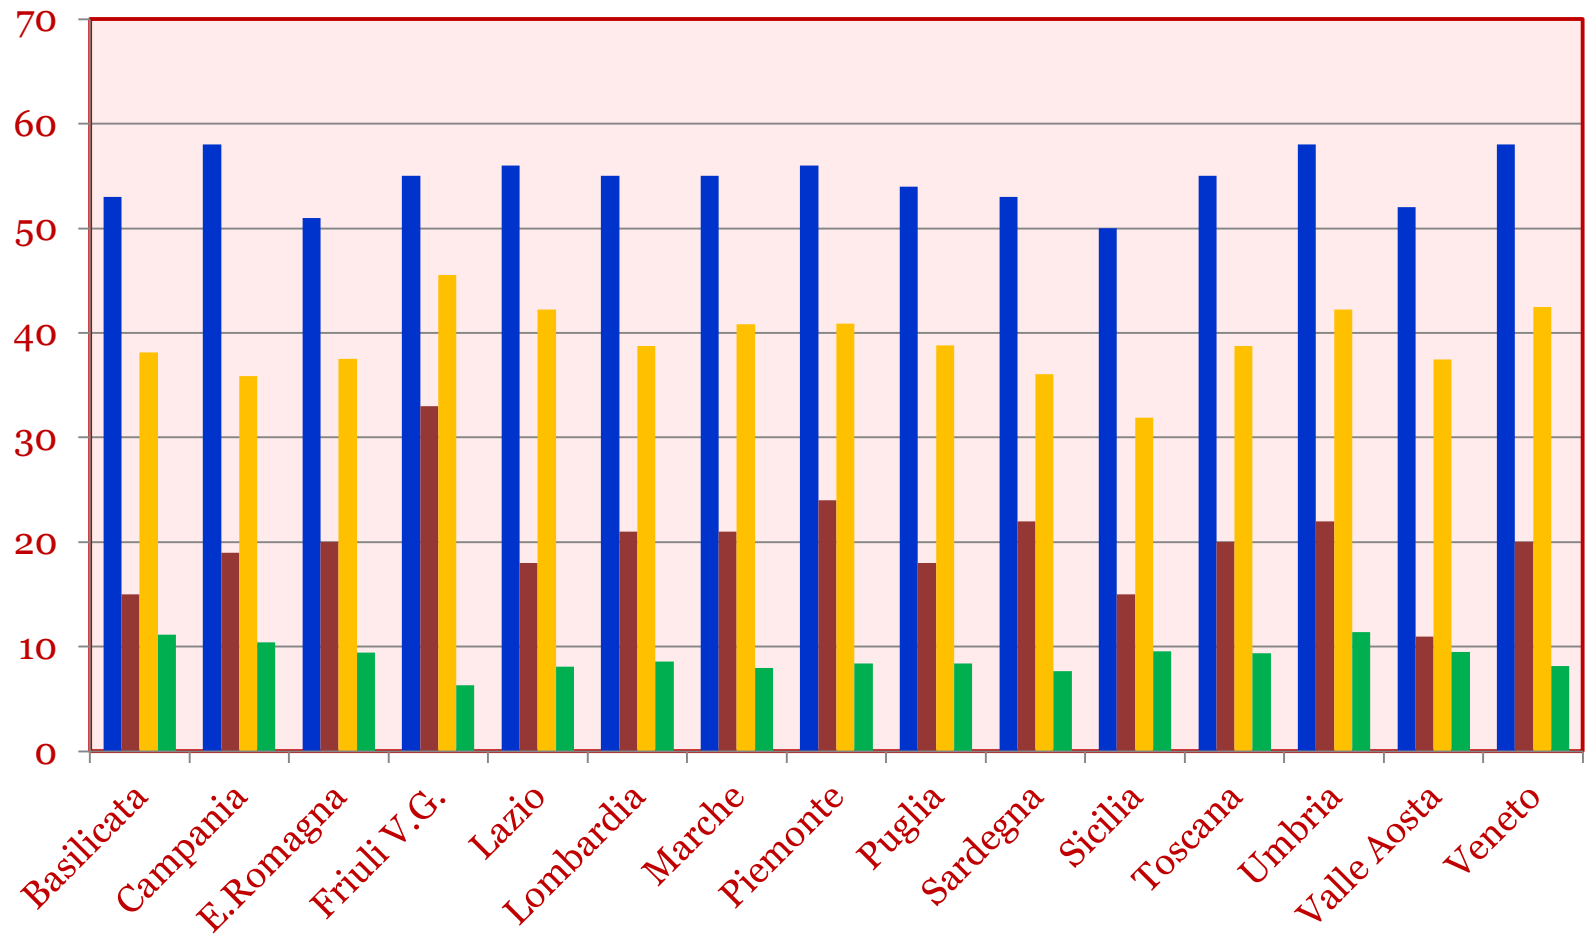

- punteggio massimo
- punteggio minimo
- punteggio medio
- Dev. St.

Risultati finali

Studenti				Totale prova nazionale
n.	Cognome	Nome	Regione	Punteggio massimo 20
1	Donisi	Emma	Veneto	20
2	Fonda	Marcello	Friuli V.G.	19
3	Tagliapietra	Lorenzo	Piemonte	18
4	Filomena	Lorenzo	Marche	17
4	Ferrucci	Edoardo	Umbria	17
4	Scoffone	Lorenzo	Valle d'Aosta	17
7	Causin	Tiziano	Veneto	16
7	Quatrini	Gianluca	Lazio	15
7	Bacci	Saverio	Toscana	15
7	Palmieri	Tommaso	Puglia	15
7	Manduzio	Gregorio	Toscana	15
7	D'Amico	Antongiulio	Sicilia	15
13	Gambini	Marta	Umbria	14
13	Silveri	Luca	Lazio	14
13	Miranda	Giovanni	Sardegna	14
16	Oliveri	Umberto	Sicilia	13
17	Sonaglia	Letizia	Umbria	12
17	Minunno	Vittoria	Puglia	12
19	Di Vitto	Matilde	Friuli V.G.	11
20	Codignola	Lara	Lombardia	10
21	Verrone	Leonardo	Friuli V.G.	9
22	Esposito	Marta	Basilicata	8
23	Gaglione	Fabrizio	Campania	7